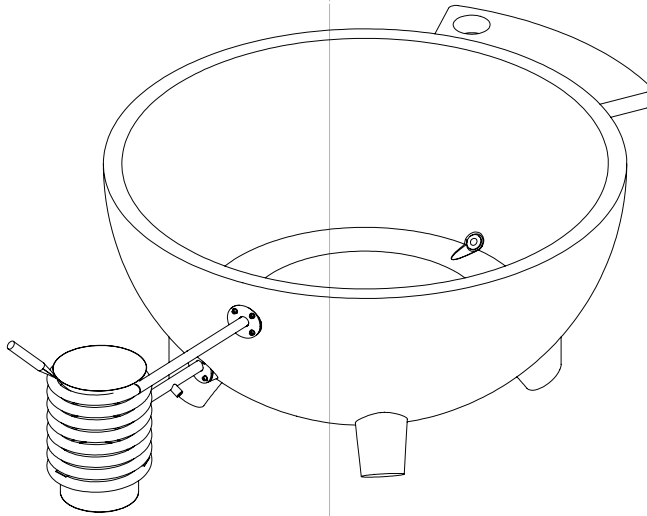

Welteevree Dutchtub 4P

Designer *Ontwerper*
Floris Schoonderbeek

Price *Prijs*
€ 4.950

Material *Materiaal*
Glass Fibre Polyester and Stainless
Steel
Glasfiber Polyester en RVS

Dimensions *Afmetingen*
170 x 260 x 84 cm

Weight *Gewicht*
75 kg

Colors *Kleuren*
Dutchtub Orange, Ocean Green,
Light Blue, Reed Green, Pigeon Blue,
Dark Grey

Other RAL colour
Andere RAL kleur
E 250

Delivery *Levertijd*
4 - 8 weeks
4 - 8 weken

Packaging *Verpakking*
Delivered in a wooden crate
Wordt in een houten krat geleverd

Additional *Overig*

The Dutchtub 4P will be delivered with a fire basket for the spiral, a special wok, a turbo valve for fast heating and a fiberglass cover.
De Dutchtub 4P wordt geleverd met een stookmandje voor in de spiraal, een speciale wok, een turbo-aansluiting voor het snel verwarmen en een fiberglas cover.

(Prices including 19 % Dutch VAT/excl. delivery costs)
(Prijzen inclusief 19% BTW/excl. bezorgkosten)

Welteevree Dutchtub 2P

Designer *Ontwerper*
Floris Schoonderbeek

Price *Prijs*
€ 3.200

Material *Materiaal*
Glass Fibre Polyester and Stainless
Steel
Glasfiber polyester en RVS

Dimensions *Afmetingen*
185 x 100 x 59 cm

Weight *Gewicht*
40 kg

Colors *Kleuren*
Dutchtub Orange, Ocean Green,
Light Blue, Reed Green, Pigeon Blue,
Dark Grey

Other RAL colour
Andere RAL kleur
E 250

Delivery *Levertijd*
4 - 8 weeks
4 - 8 weken

Packaging *Verpakking*
Delivered in a wooden crate
Wordt in een houten krat geleverd

Additional *Overig*

The Dutchtub 2P will be delivered with a firetray, a special wok and a turbo valve for fast heating
De Dutchtub 2P wordt geleverd met een stookbak voor in de spiraal, een speciale wok en een turbo-aansluiting voor het snel verwarmen

(Prices including 19 % Dutch VAT/
excl. delivery costs)
(Prijzen inclusief 19% BTW/
excl. bezorgkosten)