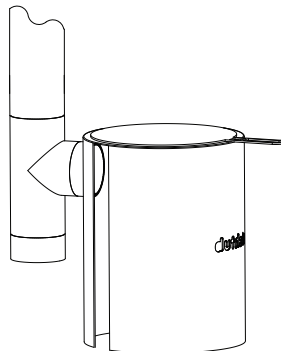

(Prices including 19 % Dutch VAT/
excl. delivery costs)
(Prijzen inclusief 19% BTW/
excl. bezorgkosten)

Welteevree Dutchtub 4P options

Ashtray *Ashtray*
€ 150

Windscreen *Windscreen*
€ 245

Chimney *Chimney*
€ 675

Dimensions *Afmetingen*
33 x 43 x 90 cm (190 cm with pipe)
33 x 43 x 90 cm (190 cm met pijp)

Weight *Gewicht*
35 kg

Additional *Overig*
The Outdooroven will be delivered with a firebrick, a stainless steel grill rack and the Outdooroven Cookbook NL/ENG/GER
De Outdooroven wordt geleverd met een pizzasteen, een RVS grillrek en het Outdooroven Cookbook NL/ENG/DUI