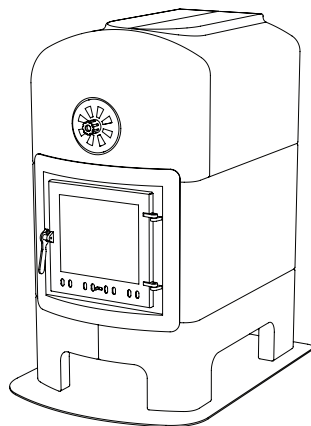

Weltevree Stonestove

Designer *Ontwerper*
Vanhoffontwerpen

Price *Prijs*
€ 5.900

Material *Materiaal*
Heat resistant concrete,
Corten® steel
Hittebestendig beton, Corten® staal

Dimensions *Afmetingen*
52 x 81 x 100 cm

Colors *Kleuren*
Light grey (Please note: because of the natural components in concrete, slight color-differences can occur)
Licht grijs (Let op: omdat de grondstoffen van beton natuurproducten zijn, kan er enig kleurverschil per kachel optreden)

Weltevree Wheelbench

Designer *Ontwerper*
Rogier Martens

Price *Prijs*
€ 1140

Material *Materiaal*
Accoya® wood
Accoya® hout

Dimensions *Afmetingen*
215 x 45 x 70 cm

Weight *Gewicht*
25 kg

Additional *Overig*
Made of Accoya® wood and lasts for 50 years
Gemaakt van Accoya® hout en gaat 50 jaar mee

Delivery *Levertijd*
2 - 4 weeks
2 - 4 weken

Packaging *Verpakking*
Delivered in a construction box
Wordt als bouw pakket geleverd

(Prices including 19 % Dutch VAT/
excl. delivery costs)
(Prijzen inclusief 19% BTW/
excl. bezorgkosten)

Weight *Gewicht*
350 kg

Additional *Overig*
Capacity ± 120m³ (depending on the level of insulation of the room)
Capaciteit ± 120 m³ (afhankelijk van de isolatiewaarde van de ruimte)
Delivered with a floor plate.
Wordt geleverd met een vloerplaat.

Delivery *Levertijd*
8 - 10 weeks
8 - 10 weken

Placement *Plaatsen*
In consultation
In overleg

(Prices including 19 % Dutch VAT/
excl. delivery costs)
(Prijzen inclusief 19% BTW/
excl. bezorgkosten)