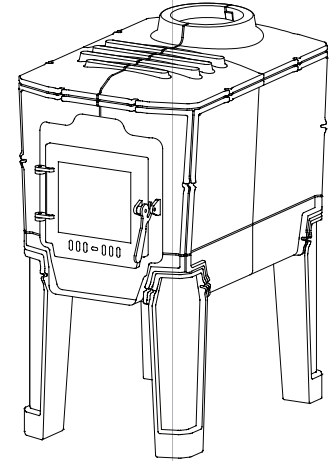

Welteevree Tilestove small

Price *Prijs*
€ 4.370 (black, green & white)
€ 6.700 (handpainted)
€ 4.370 (zwart, groen & wit)
€ 6.700 (handbeschilderd)

Dimensions *Afmetingen*
41 x 60 x 76 cm

Connection diameter
Doorsnede aansluiting
ø 13 cm

Weight *Gewicht*
100 kg

Capacity *Capaciteit*
± 60m³ (depending on the level of
insulation of the room)
± 60m³ (afhankelijk van de
isolatiewaarde van de ruimte)

Options *Opties*
Floor plate
Vloerplaat
€ 140

Placement *Plaatsen*
In consultation
In overleg

(Prices including 19 % Dutch VAT/
excl. delivery costs)
(Prijzen inclusief 19% BTW/
excl. bezorgkosten)