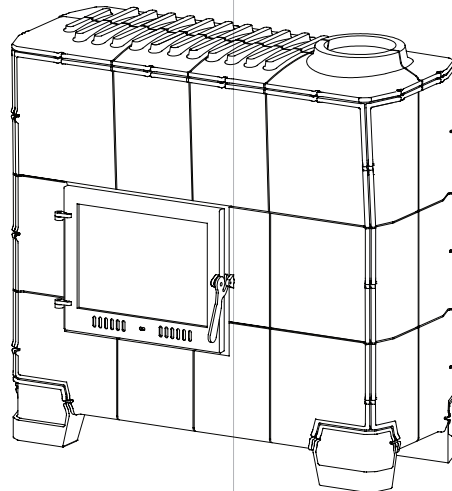

Welteevree Tilestove

Designer *Ontwerper*
Vanhoffontwerpen

Material *Materiaal*
Ceramics, Corten® steel
Keramiek, Corten® staal

Additional *Overig*
Collaboration with Koninklijke
Tichelaar Makkum
In samenwerking met Koninklijke
Tichelaar Makkum

Delivery *Levertijd*
6 - 8 weeks
6 - 8 weken

Welteevree Tilestove large

Price *Prijs*
€ 6.890 (black, green & white)
€ 12.940 (handpainted)
€ 6.890 (zwart, groen & wit)
€ 12.940 (handbeschilderd)

Dimensions *Afmetingen*
98 x 41 x 97 cm

Connection diameter
Doorsnede aansluiting
ø 15 cm

Weight *Gewicht*
250 kg

Capacity *Capaciteit*
± 120m³ (depending on the level of
insulation of the room)
± 120 m³ (afhankelijk van de
isolatiewaarde van de ruimte)

Options *Opties*
Floor plate
Vloerplaat
E 190

Placement *Plaatsen*
In consultation
In overleg

(Prices including 19 % Dutch VAT/
excl. delivery costs)
(Prijzen inclusief 19% BTW/
excl. bezorgkosten)