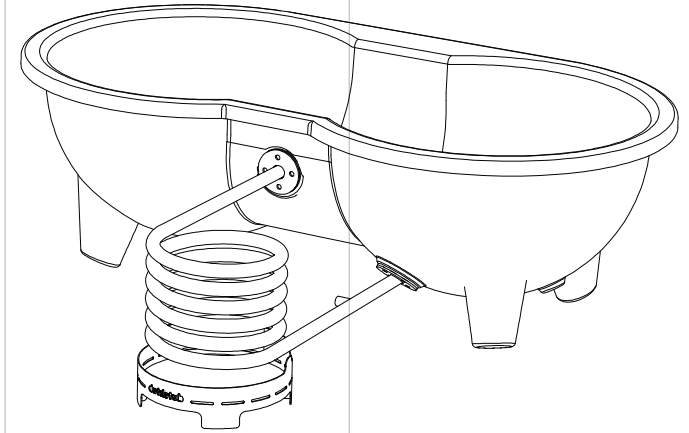

Welteevree Dutchtub 4P

Designer *Ontwerper*
Floris Schoonderbeek

Price *Prijs*
€ 4.950

Material *Materiaal*
Glass Fibre Polyester and Stainless
Steel
Glasfiber Polyester en RVS

Dimensions *Afmetingen*
170 x 260 x 84 cm

Weight *Gewicht*
75 kg

Colors *Kleuren*
Dutchtub Orange, Ocean Green,
Light Blue, Reed Green, Pigeon Blue,
Dark Grey

Other RAL colour
Andere RAL kleur
E 250

Delivery *Levertijd*
4 - 8 weeks
4 - 8 weken

Packaging *Verpakking*
Delivered in a wooden crate
Wordt in een houten krat geleverd

Additional *Overig*

The Dutchtub 4P will be delivered with a fire basket for the spiral, a special wok, a turbo valve for fast heating and a fiberglass cover.
De Dutchtub 4P wordt geleverd met een stookmandje voor in de spiraal, een speciale wok, een turbo-aansluiting voor het snel verwarmen en een fiberglas cover.

(Prices including 19 % Dutch VAT/excl. delivery costs)
(Prijzen inclusief 19% BTW/excl. bezorgkosten)

Welteevree Dutchtub 2P

Designer *Ontwerper*
Floris Schoonderbeek

Price *Prijs*
€ 3.200

Material *Materiaal*
Glass Fibre Polyester and Stainless
Steel
Glasfiber polyester en RVS

Dimensions *Afmetingen*
185 x 100 x 59 cm

Weight *Gewicht*
40 kg

Colors *Kleuren*
Dutchtub Orange, Ocean Green,
Light Blue, Reed Green, Pigeon Blue,
Dark Grey

Other RAL colour
Andere RAL kleur
E 250

Delivery *Levertijd*
4 - 8 weeks
4 - 8 weken

Packaging *Verpakking*
Delivered in a wooden crate
Wordt in een houten krat geleverd

Additional *Overig*

The Dutchtub 2P will be delivered with a firetray, a special wok and a turbo valve for fast heating
De Dutchtub 2P wordt geleverd met een stookbak voor in de spiraal, een speciale wok en een turbo-aansluiting voor het snel verwarmen

(Prices including 19 % Dutch VAT/
excl. delivery costs)
(Prijzen inclusief 19% BTW/
excl. bezorgkosten)

Welteevree Dutchtub 4P options