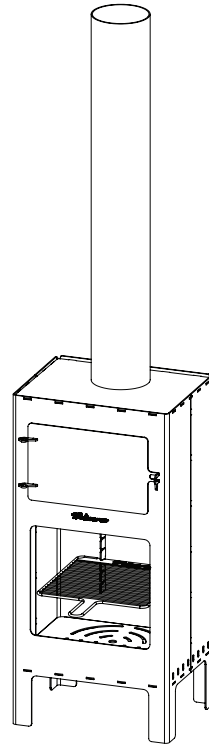

Welteevree Outdooroven

Designer *Ontwerper*
Vanhoffontwerpen

Price *Prijs*
€ 990

Material *Materiaal*
Corten® Steel and Stainless Steel
Corten® Staal en RVS

Dimensions *Afmetingen*
33 x 43 x 90 cm (190 cm with pipe)
33 x 43 x 90 cm (190 cm met pijp)

Weight *Gewicht*
35 kg

Additional *Overig*
The Outdooroven will be delivered with a firebrick, a stainless steel grill rack and the Outdooroven Cookbook NL/ENG/GER
De Outdooroven wordt geleverd met een pizzasteen, een RVS grillrek en het Outdooroven Cookbook NL/ENG/DUI

Delivery *Levertijd*
2 - 4 weeks
2 - 4 weken

Packaging *Verpakking*
Delivered in a wooden crate
Wordt in een houten krat geleverd

Options *Opties*
Pizza shovel
Pizzaschep
E 31
Oven mitts
Ovenwanten
E 19

(Prices including 19 % Dutch VAT/
excl. delivery costs)
(Prijzen inclusief 19% BTW/
excl. bezorgkosten)