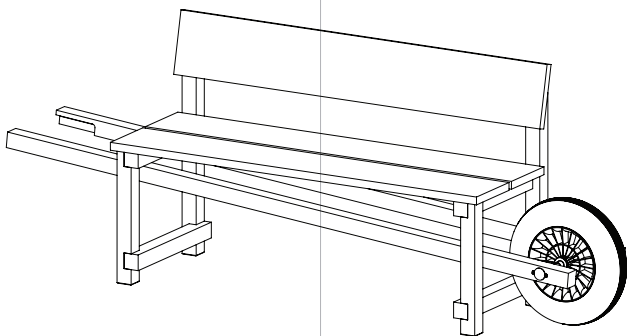

Weltevree Stonestove

Designer *Ontwerper*
Vanhoffontwerpen

Price *Prijs*
€ 5.900

Material *Materiaal*
Heat resistant concrete,
Corten® steel
Hittebestendig beton, Corten® staal

Dimensions *Afmetingen*
52 x 81 x 100 cm

Colors *Kleuren*
Light grey (Please note: because of the natural components in concrete, slight color-differences can occur)
Licht grijs (Let op: omdat de grondstoffen van beton natuurproducten zijn, kan er enig kleurverschil per kachel optreden)

Weltevree Wheelbench

Designer *Ontwerper*
Rogier Martens

Price *Prijs*
€ 1140

Material *Materiaal*
Accoya® wood
Accoya® hout

Dimensions *Afmetingen*
215 x 45 x 70 cm

Weight *Gewicht*
25 kg

Additional *Overig*
Made of Accoya® wood and lasts for 50 years
Gemaakt van Accoya® hout en gaat 50 jaar mee

Delivery *Levertijd*
2 - 4 weeks
2 - 4 weken

Packaging *Verpakking*
Delivered in a construction box
Wordt als bouw pakket geleverd

(Prices including 19 % Dutch VAT/
excl. delivery costs)
(Prijzen inclusief 19% BTW/
excl. bezorgkosten)

Weight *Gewicht*
350 kg

Additional *Overig*
Capacity ± 120m³ (depending on the level of insulation of the room)
Capaciteit ± 120 m³ (afhankelijk van de isolatiewaarde van de ruimte)
Delivered with a floor plate.
Wordt geleverd met een vloerplaat.

Delivery *Levertijd*
8 - 10 weeks
8 - 10 weken

Placement *Plaatsen*
In consultation
In overleg

(Prices including 19 % Dutch VAT/
excl. delivery costs)
(Prijzen inclusief 19% BTW/
excl. bezorgkosten)