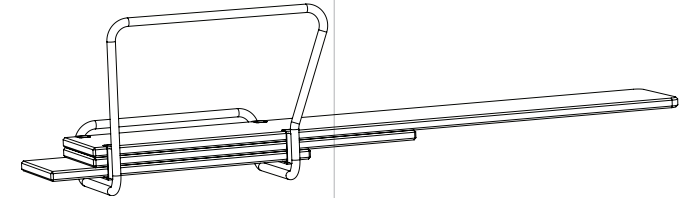

Welteevree Divewood

Designer *Ontwerper*
Floris Schoonderbeek

Price *Prijs*
€ 5.400

Material *Materiaal*
Oak wood and Coated Stainless Steel
Eikenhout en gecoat RVS

Dimensions *Afmetingen*
342 x 89 x 61 cm

Weight *Gewicht*
250 kg

Additional *Overig*
Needs foundation for placement
Voor het plaatsen is er een fundering
nodig

Delivery *Levertijd*
In consultation
In overleg

(Prices including 19 % Dutch VAT/
excl. delivery costs)
(Prijzen inclusief 19% BTW/
excl. bezorgkosten)